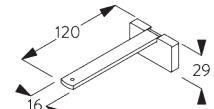

**Universal Smart Fix SG 11154 - SG 11156 and bracket SG 3603:**  
Screw SG 10277 (M4x12) needed.

**SG 3603**  
Bracket

**SG 10277**  
Pan head screw M4x12

**SG 10492**  
Pan head screw M4x8

**SG 11200**  
Smart Fix 60 mm

**SG 11201**  
Smart Fix 80 mm

**SG 11202**  
Smart Fix 100 mm

**SG 11203**  
Smart Fix 120 mm

**SG 11204**  
Smart Fix 150 mm

**SG 11210**  
Square Smart Fix 60 mm

**SG 11211**  
Square Smart Fix 80 mm

**SG 11212**  
Square Smart Fix 100 mm

**SG 11213**  
Square Smart Fix 120 mm

**SG 11214**  
Square Smart Fix 150 mm

**SG 11154**  
Universal Smart Fix 120 mm

**SG 11155**  
Universal Smart Fix 150 mm

**SG 11156**  
Universal Smart Fix 200 mm