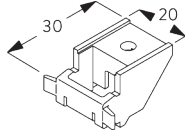

### Smart Fix

**Smart Fix SG 11200 - SG 11204 and bracket SG 3603:**  
Screw SG 10492 (M4x8) needed.

**Square Smart Fix SG 11210 - SG 11214 and  
bracket SG 3603:**  
Screw SG 10492 (M4x8) needed.

Smart Fix	X mm
SG 11200 / SG 11210	80
SG 11201 / SG 11211	100
SG 11202 / SG 11212	120
SG 11203 / SG 11213	140
SG 11204 / SG 11214	170
SG 11154	130-158
SG 11155	160-188
SG 11156	210-238

**Universal Smart Fix SG 11154 - SG 11156 and bracket SG 3603:**  
Screw SG 10277 (M4x12) needed.

**SG 3603**  
Bracket

**SG 10277**  
Pan head screw M4x12

**SG 10492**  
Pan head screw M4x8

**SG 11200**  
Smart Fix 60 mm