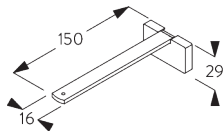

**Universal Smart Fix SG 11154 - SG 11156 and bracket SG 3603:**  
Screw SG 10277 (M4x12) needed.

**SG 3603**  
Bracket

**SG 10277**  
Pan head screw M4x12

**SG 10492**  
Pan head screw M4x8

**SG 11200**  
Smart Fix 60 mm

**SG 11201**  
Smart Fix 80 mm

**SG 11202**  
Smart Fix 100 mm

**SG 11203**  
Smart Fix 120 mm

**SG 11204**  
Smart Fix 150 mm

**SG 11210**  
Square Smart Fix 60 mm

**SG 11211**  
Square Smart Fix 80 mm

**SG 11212**  
Square Smart Fix 100 mm

**SG 11213**  
Square Smart Fix 120 mm

**SG 11214**  
Square Smart Fix 150 mm

**SG 11154**  
Universal Smart Fix 120 mm

**SG 11155**  
Universal Smart Fix 150 mm

**SG 11156**  
Universal Smart Fix 200 mm