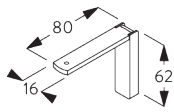

### Smart Fix

**Smart Fix SG 11200 - SG 11204 and bracket SG 3603:**  
Screw SG 10492 (M4x8) needed.

**Square Smart Fix SG 11210 - SG 11214 and  
bracket SG 3603:**  
Screw SG 10492 (M4x8) needed.

Smart Fix	X mm
SG 11200 / SG 11210	80
SG 11201 / SG 11211	100
SG 11202 / SG 11212	120
SG 11203 / SG 11213	140
SG 11204 / SG 11214	170
SG 11154	130-158
SG 11155	160-188
SG 11156	210-238

**Universal Smart Fix SG 11154 - SG 11156 and bracket SG 3603:**  
Screw SG 10277 (M4x12) needed.

**SG 3603**  
Bracket

**SG 10277**  
Pan head screw M4x12

**SG 10492**  
Pan head screw M4x8

**SG 11200**  
Smart Fix 60 mm

**SG 11201**  
Smart Fix 80 mm

**SG 11202**  
Smart Fix 100 mm

**SG 11203**  
Smart Fix 120 mm

**SG 11204**  
Smart Fix 150 mm

**SG 11210**  
Square Smart Fix 60 mm

**SG 11211**  
Square Smart Fix 80 mm

**SG 11212**  
Square Smart Fix 100 mm