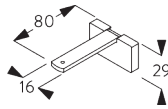

**Universal Smart Fix SG 11154 - SG 11156 and bracket SG 3603:**  
Screw SG 10277 (M4x12) needed.

**SG 3603**  
Bracket

**SG 10277**  
Pan head screw M4x12

**SG 10492**  
Pan head screw M4x8

**SG 11200**  
Smart Fix 60 mm

**SG 11201**  
Smart Fix 80 mm

**SG 11202**  
Smart Fix 100 mm

**SG 11203**  
Smart Fix 120 mm

**SG 11204**  
Smart Fix 150 mm

**SG 11210**  
Square Smart Fix 60 mm

**SG 11211**  
Square Smart Fix 80 mm

**SG 11212**  
Square Smart Fix 100 mm

**SG 11213**  
Square Smart Fix 120 mm

**SG 11214**  
Square Smart Fix 150 mm

**SG 11154**  
Universal Smart Fix 120 mm

**SG 11155**  
Universal Smart Fix 150 mm

**SG 11156**  
Universal Smart Fix 200 mm