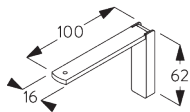

### Smart Fix

**Smart Fix SG 11200 - SG 11204 and bracket SG 3603:**  
Screw SG 10492 (M4x8) needed.

**Square Smart Fix SG 11210 - SG 11214 and  
bracket SG 3603:**  
Screw SG 10492 (M4x8) needed.

Smart Fix	X mm
SG 11200 / SG 11210	80
SG 11201 / SG 11211	100
SG 11202 / SG 11212	120
SG 11203 / SG 11213	140
SG 11204 / SG 11214	170
SG 11154	130-158
SG 11155	160-188
SG 11156	210-238

**Universal Smart Fix SG 11154 - SG 11156 and bracket SG 3603:**  
Screw SG 10277 (M4x12) needed.

**SG 3603**  
Bracket

**SG 10277**  
Pan head screw M4x12

**SG 10492**  
Pan head screw M4x8

**SG 11200**  
Smart Fix 60 mm

**SG 11201**  
Smart Fix 80 mm

**SG 11202**  
Smart Fix 100 mm

**SG 11203**  
Smart Fix 120 mm

**SG 11204**  
Smart Fix 150 mm

**SG 11210**  
Square Smart Fix 60 mm

**SG 11211**  
Square Smart Fix 80 mm

**SG 11212**  
Square Smart Fix 100 mm