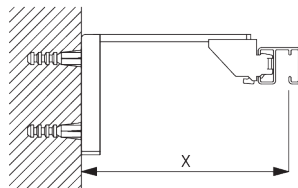

### Universal brackets SG 3630, SG 3655, SG 3660

**SG 3630**  
Bracket 35 mm

**SG 3655**  
Bracket 50 mm

**SG 3660**  
Bracket 65 mm

Bracket	X mm
SG 3630	42
SG 3655	57
SG 3660	72

### Smart Fix

**Smart Fix SG 11200 - SG 11204 and bracket SG 3603:**  
Screw SG 10492 (M4x8) needed.

**Square Smart Fix SG 11210 - SG 11214 and  
bracket SG 3603:**  
Screw SG 10492 (M4x8) needed.

Smart Fix	X mm
SG 11200 / SG 11210	80
SG 11201 / SG 11211	100
SG 11202 / SG 11212	120
SG 11203 / SG 11213	140
SG 11204 / SG 11214	170
SG 11154	130-158
SG 11155	160-188
SG 11156	210-238