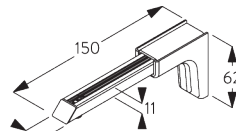

**Universal Smart Fix SG 11154 - SG 11156 and bracket SG 3603:**  
Screw SG 10277 (M4x12) needed.

**SG 3603**  
Bracket

**SG 10277**  
Pan head screw M4x12

**SG 10492**  
Pan head screw M4x8

**SG 11200**  
Smart Fix 60 mm

**SG 11201**  
Smart Fix 80 mm

**SG 11202**  
Smart Fix 100 mm

**SG 11203**  
Smart Fix 120 mm

**SG 11204**  
Smart Fix 150 mm

**SG 11210**  
Square Smart Fix 60 mm

**SG 11211**  
Square Smart Fix 80 mm

**SG 11212**  
Square Smart Fix 100 mm

**SG 11213**  
Square Smart Fix 120 mm

**SG 11214**  
Square Smart Fix 150 mm

**SG 11154**  
Universal Smart Fix 120 mm

**SG 11155**  
Universal Smart Fix 150 mm

**SG 11156**  
Universal Smart Fix 200 mm