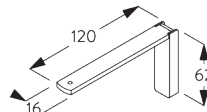

### Smart Fix

**Smart Fix SG 11200 - SG 11204 and bracket SG 3603:**  
Screw SG 10492 (M4x8) needed.

**Square Smart Fix SG 11210 - SG 11214 and  
bracket SG 3603:**  
Screw SG 10492 (M4x8) needed.

Smart Fix	X mm
SG 11200 / SG 11210	80
SG 11201 / SG 11211	100
SG 11202 / SG 11212	120
SG 11203 / SG 11213	140
SG 11204 / SG 11214	170
SG 11154	130-158
SG 11155	160-188
SG 11156	210-238

**Universal Smart Fix SG 11154 - SG 11156 and bracket SG 3603:**  
Screw SG 10277 (M4x12) needed.

**SG 3603**  
Bracket

**SG 10277**  
Pan head screw M4x12

**SG 10492**  
Pan head screw M4x8

**SG 11200**  
Smart Fix 60 mm

**SG 11201**  
Smart Fix 80 mm

**SG 11202**  
Smart Fix 100 mm

**SG 11203**  
Smart Fix 120 mm

**SG 11204**  
Smart Fix 150 mm

**SG 11210**  
Square Smart Fix 60 mm

**SG 11211**  
Square Smart Fix 80 mm

**SG 11212**  
Square Smart Fix 100 mm