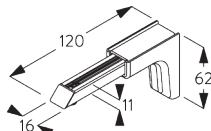

**Universal Smart Fix SG 11154 - SG 11156 and bracket SG 3603:**  
Screw SG 10277 (M4x12) needed.

**SG 3603**  
Bracket

**SG 10277**  
Pan head screw M4x12

**SG 10492**  
Pan head screw M4x8

**SG 11200**  
Smart Fix 60 mm

**SG 11201**  
Smart Fix 80 mm

**SG 11202**  
Smart Fix 100 mm

**SG 11203**  
Smart Fix 120 mm

**SG 11204**  
Smart Fix 150 mm

**SG 11210**  
Square Smart Fix 60 mm

**SG 11211**  
Square Smart Fix 80 mm

**SG 11212**  
Square Smart Fix 100 mm

**SG 11213**  
Square Smart Fix 120 mm

**SG 11214**  
Square Smart Fix 150 mm

**SG 11154**  
Universal Smart Fix 120 mm

**SG 11155**  
Universal Smart Fix 150 mm

**SG 11156**  
Universal Smart Fix 200 mm