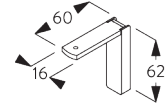

### Smart Fix

**Smart Fix SG 11200 - SG 11204 and bracket SG 3603:**  
Screw SG 10492 (M4x8) needed.

**Square Smart Fix SG 11210 - SG 11214 and  
bracket SG 3603:**  
Screw SG 10492 (M4x8) needed.

Smart Fix	X mm
SG 11200 / SG 11210	80
SG 11201 / SG 11211	100
SG 11202 / SG 11212	120
SG 11203 / SG 11213	140
SG 11204 / SG 11214	170
SG 11154	130-158
SG 11155	160-188
SG 11156	210-238

**Universal Smart Fix SG 11154 - SG 11156 and bracket SG 3603:**  
Screw SG 10277 (M4x12) needed.

**SG 3603**  
Bracket

**SG 10277**  
Pan head screw M4x12

**SG 10492**  
Pan head screw M4x8

**SG 11200**  
Smart Fix 60 mm

**SG 11201**  
Smart Fix 80 mm

**SG 11202**  
Smart Fix 100 mm

**SG 11203**  
Smart Fix 120 mm

**SG 11204**  
Smart Fix 150 mm

**SG 11210**  
Square Smart Fix 60 mm

**SG 11211**  
Square Smart Fix 80 mm

**SG 11212**  
Square Smart Fix 100 mm