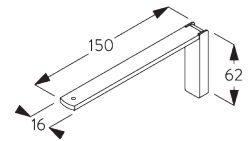

**Universal Smart Fix SG 11154 - SG 11156 and bracket SG 3603:**  
Screw SG 10277 (M4x12) needed.

**SG 3603**  
Bracket

**SG 10277**  
Pan head screw M4x12

**SG 10492**  
Pan head screw M4x8

**SG 11200**  
Smart Fix 60 mm

**SG 11201**  
Smart Fix 80 mm

**SG 11202**  
Smart Fix 100 mm

**SG 11203**  
Smart Fix 120 mm

**SG 11204**  
Smart Fix 150 mm

**SG 11210**  
Square Smart Fix 60 mm

**SG 11211**  
Square Smart Fix 80 mm

**SG 11212**  
Square Smart Fix 100 mm