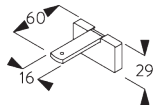

**Universal Smart Fix SG 11154 - SG 11156 and bracket SG 3603:**  
Screw SG 10277 (M4x12) needed.

**SG 3603**  
Bracket

**SG 10277**  
Pan head screw M4x12

**SG 10492**  
Pan head screw M4x8

**SG 11200**  
Smart Fix 60 mm

**SG 11201**  
Smart Fix 80 mm

**SG 11202**  
Smart Fix 100 mm

**SG 11203**  
Smart Fix 120 mm

**SG 11204**  
Smart Fix 150 mm

**SG 11210**  
Square Smart Fix 60 mm

**SG 11211**  
Square Smart Fix 80 mm

**SG 11212**  
Square Smart Fix 100 mm

**SG 11213**  
Square Smart Fix 120 mm

**SG 11214**  
Square Smart Fix 150 mm

**SG 11154**  
Universal Smart Fix 120 mm

**SG 11155**  
Universal Smart Fix 150 mm

**SG 11156**  
Universal Smart Fix 200 mm