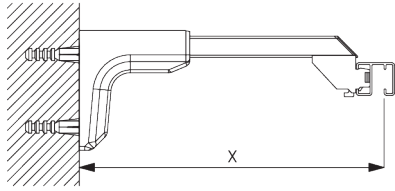

### Smart Fix

**Smart Fix SG 11200 - SG 11204 and bracket SG 3603:**  
Screw SG 10492 (M4x8) needed.

**Square Smart Fix SG 11210 - SG 11214 and  
bracket SG 3603:**  
Screw SG 10492 (M4x8) needed.

Smart Fix	X mm
SG 11200 / SG 11210	80
SG 11201 / SG 11211	100
SG 11202 / SG 11212	120
SG 11203 / SG 11213	140
SG 11204 / SG 11214	170
SG 11154	130-158
SG 11155	160-188
SG 11156	210-238

**Universal Smart Fix SG 11154 - SG 11156 and bracket SG 3603:**  
Screw SG 10277 (M4x12) needed.

**SG 3603**  
Bracket

**SG 10277**  
Pan head screw M4x12

**SG 10492**  
Pan head screw M4x8

**SG 11200**  
Smart Fix 60 mm